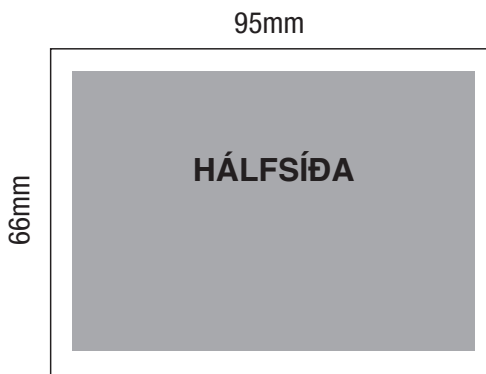

HÁLFSÍÐA ▶

SKIL ▶

Auglýsingarnar á að senda tilbúnar til birtingar á netfangið info@south.is